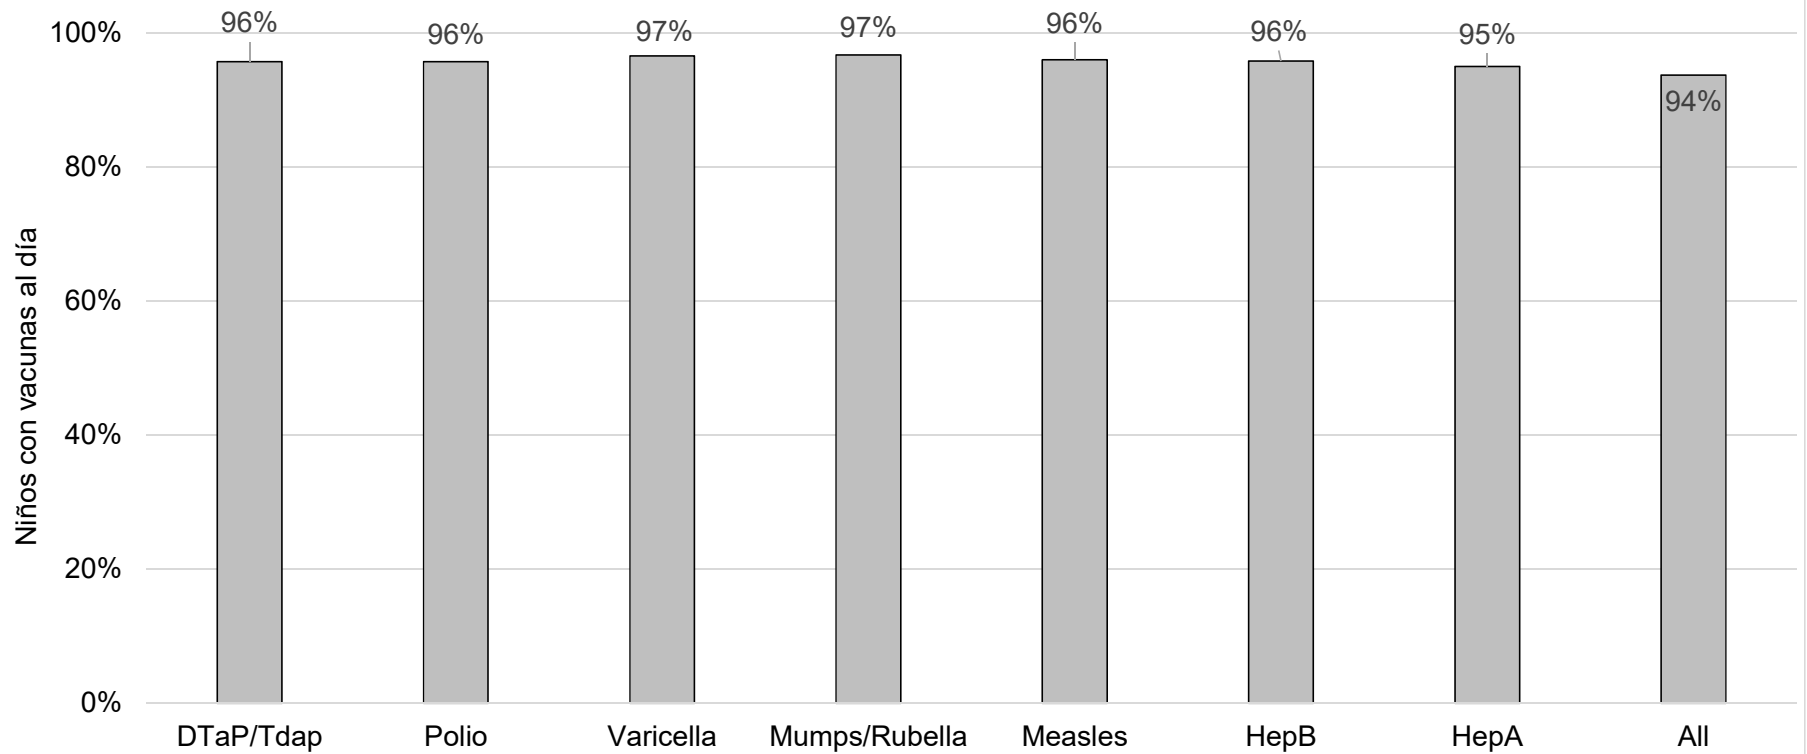

Cuántos niños menores de edad escolar* están al día con vacunas en su condado?

*Niños de 19 meses de edad en 07/01/2018 hasta 5 años de edad efectivo

Fecha de evaluación: 05/03/2018

Fuente de datos: Oregon Alert IIS

¿Cuántos niños en edad escolar* están al día con las vacunas en su condado?

■ Benton County

* Jardín de infancia hasta el grado 12

Fecha de evaluación: 05/03/2018

Fuente de datos: Informes de Resumen de Inmunización Primaria