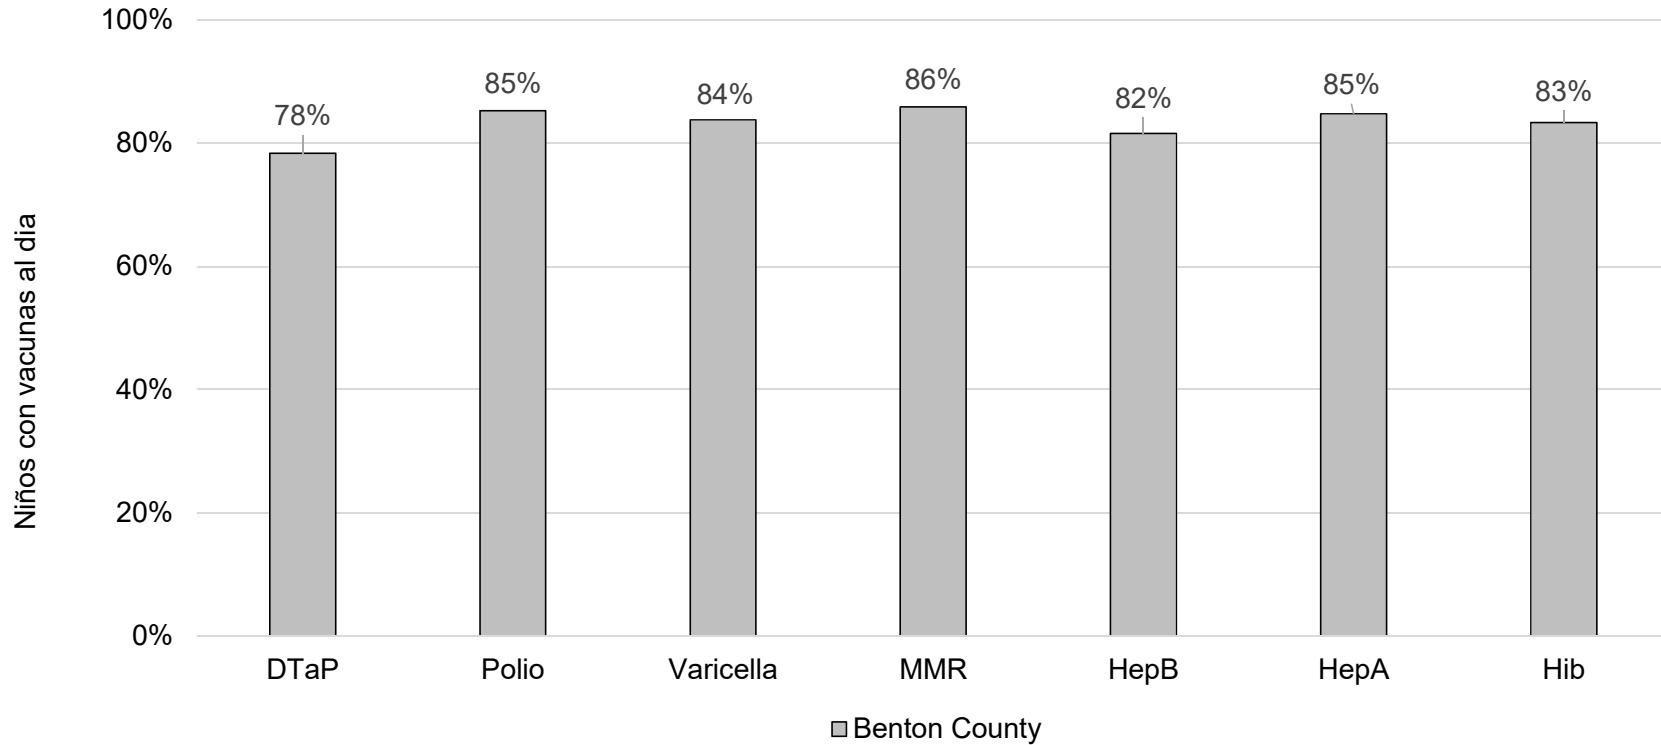

Cuántos niños menores de edad escolar* están al día con vacunas en su condado?

*Niños de 19 meses de edad en 07/01/2018 hasta 5 años de edad efectivo

Fecha de evaluación: 05/03/2018

Fuente de datos: Oregon Alert IIS

¿Cuántos niños en edad escolar* están al día con las vacunas en su condado?

■ Benton County

* Jardín de infancia hasta el grado 12

Fecha de evaluación: 05/03/2018

Fuente de datos: Informes de Resumen de Inmunización Primaria