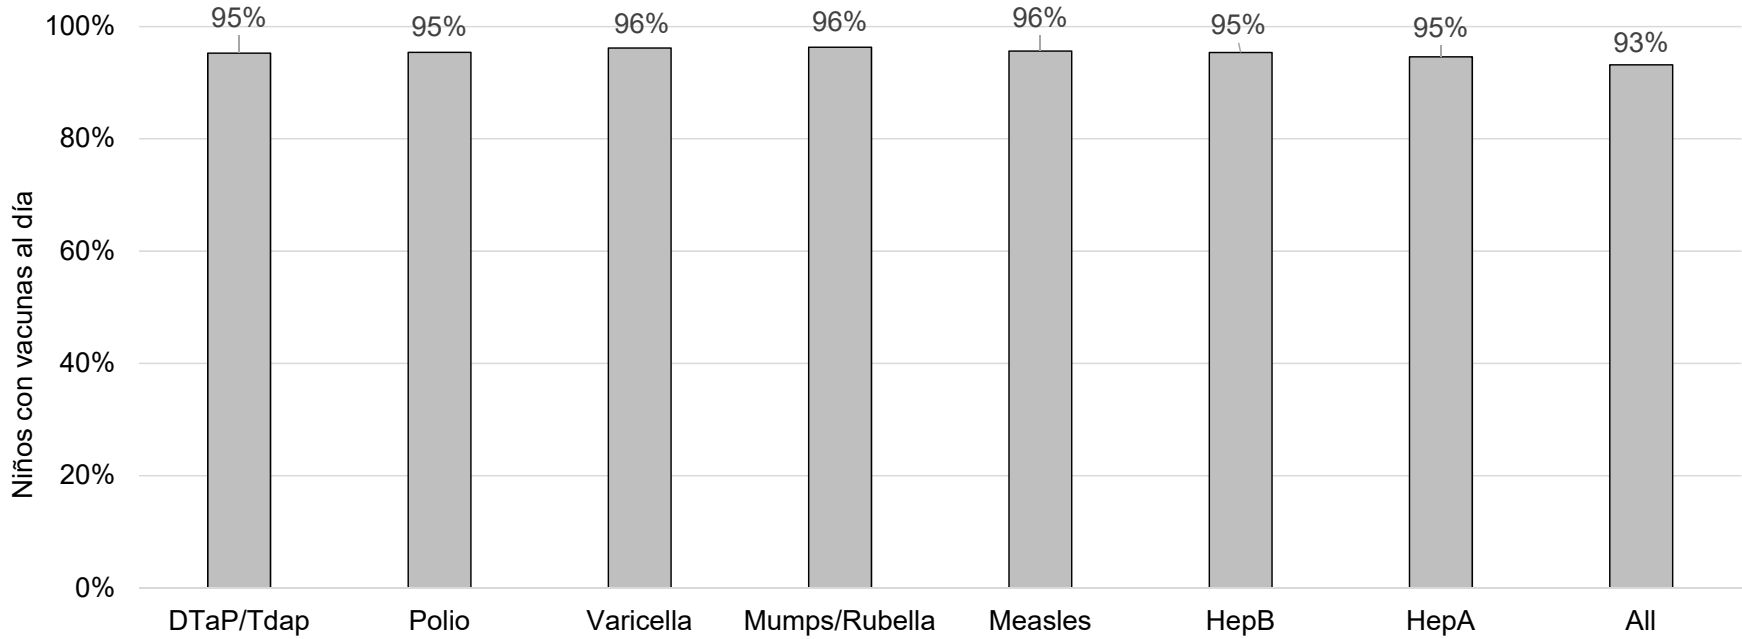

¿Cuántos niños en edad escolar* están al día con las vacunas en su condado?

* Jardín de infancia hasta el grado 12

Fecha de evaluación: 02/03/2020

Fuente de datos: Informes de Resumen de Inmunización Primaria

■ Benton County

Cuántos niños menores de edad escolar* están al día con vacunas en su condado?

*Niños de 19 meses de edad en 15/01/2020 hasta 5 años de edad efectivo 01/09/2019

Fecha de evaluación: 02/03/2020