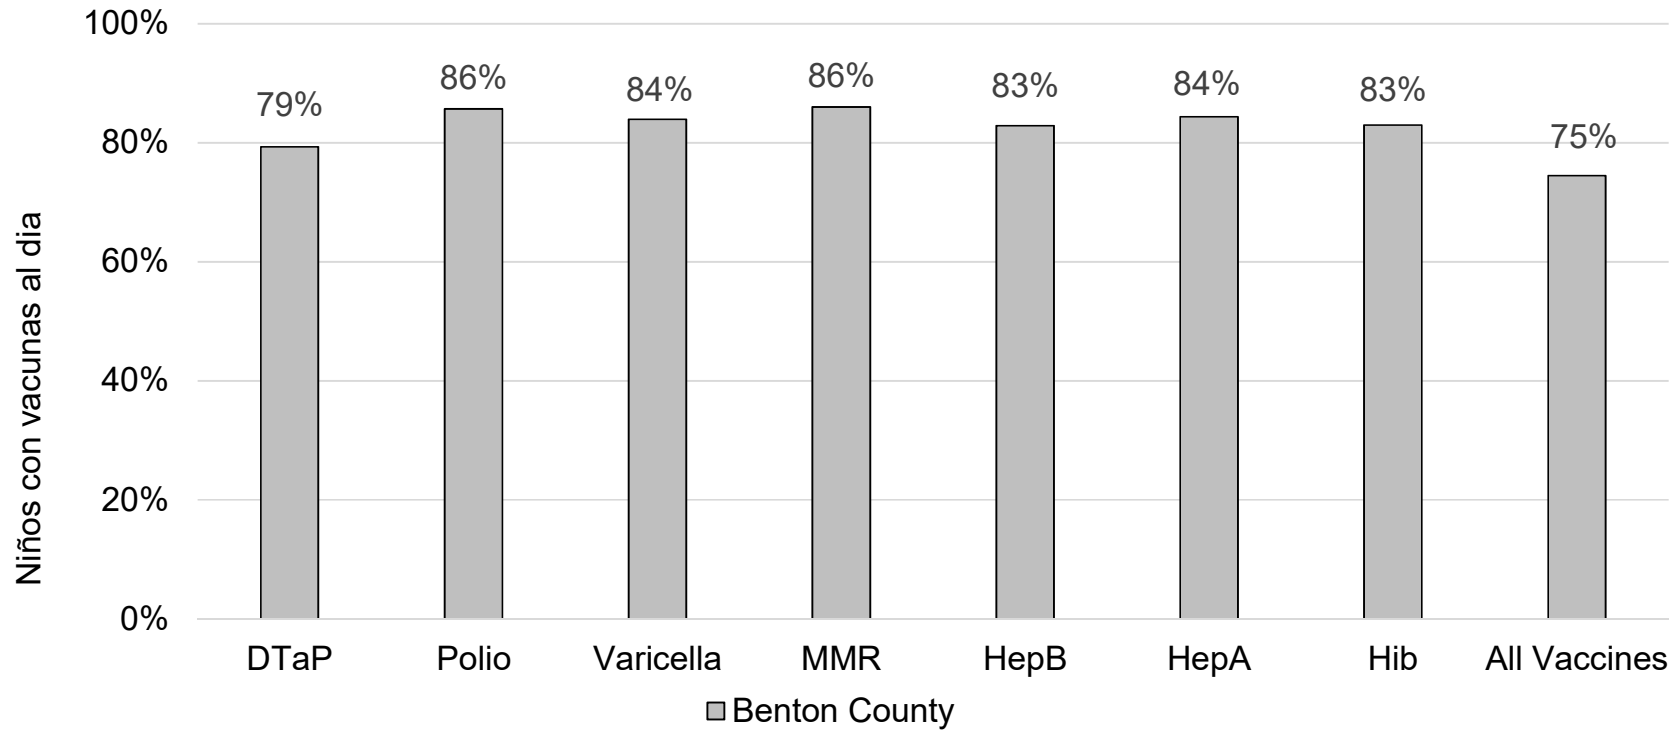

¿Cuántos niños en edad escolar* están al día con las vacunas en su condado?

* Jardín de infancia hasta el grado 12

Fecha de evaluación: 02/03/2020

Fuente de datos: Informes de Resumen de Inmunización Primaria

■ Benton County

Cuántos niños menores de edad escolar* están al día con vacunas en su condado?

*Niños de 19 meses de edad en 15/01/2020 hasta 5 años de edad efectivo 01/09/2019

Fecha de evaluación: 02/03/2020